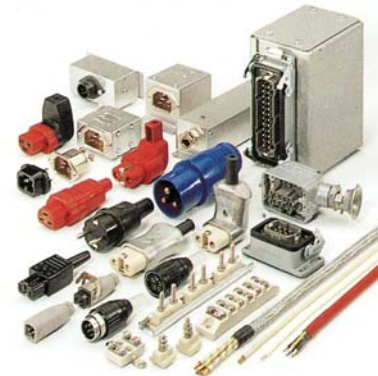

WEMA

CALIDAD
made in
Germany

RESISTENCIAS DE BOQUILLA

RESISTENCIAS DE CABEZALES

RESISTENCIAS DE CILINDRO

RESISTENCIAS DE CERÁMICA

CARTUCHOS CALEFACTORES

RESISTENCIAS TUBULARES

SONDAS Y TERMOPARES

ACCESORIOS CALEFACCIÓN

**FAJAS AISLANTES
PARA RESISTENCIAS**

MAGNOM®

**FILTROS
MAGNÉTICOS
PARA AGUA**

**BOQUILLAS CON
CIERRE
DE AGUJA**

PUNTAS DE HUSILLO